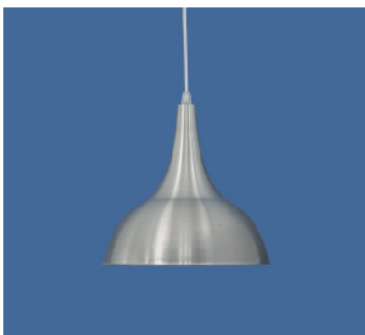

LIZ 07012900
Aluminium
Ø 260 x 200
E27 40W - 1x

LIZ 07013900
Kupfer
Ø 260 x 200
E27 40W - 1x

LIZ 11013900
Kupfer
Ø 220 x 200
E27 40W - 1x

LIZ 12011333
Messing Antik
Ø 220 x 210
E27 40W - 1x

LIZ 12011900
Messing
Ø 220 x 210
E27 40W - 1x

LIZ 12012900
Aluminium
Ø 220 x 210
E27 40W - 1x

LIZ 14012712
Aluminium + Farbe
Ø 250 x 280
E27 40W - 1x

LIZ 14012716
Aluminium + Farbe
Ø 250 x 280
E27 40W - 1x

LIZ 14012717
Aluminium + Farbe
Ø 250 x 280
E27 40W - 1x

LIZ 14012900
Aluminium
Ø 250 x 280
E27 40W - 1x

LIZ 15012717
Aluminium + Farbe
Ø 260 x 240
E27 40W - 1x

LIZ 15012718
Aluminium + Farbe
Ø 260 x 240
E27 40W - 1x

INDUSTRIELEUCHTEN

LIZ 01011333/1
Messing Antik
Ø 300 x 165
E27 40W - 1x