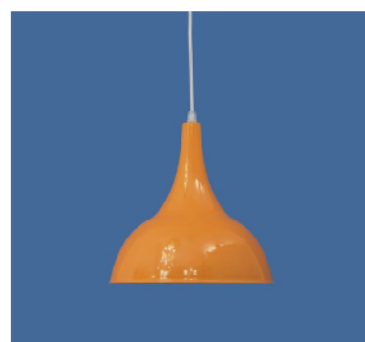

INDUSTRIELEUCHTEN

LIZ 02012900/1
Aluminium
Ø 260 x 160
E27 40W - 1x

LIZ 02012900/2
Aluminium
Ø 260 x 160
E27 40W - 1x

LIZ 0701133
Messing Antik
Ø 260 x 200
E27 40W - 1x

LIZ 0701190
Messing
Ø 260 x 200
E27 40W - 1x

LIZ 07012900
Aluminium
Ø 260 x 200
E27 40W - 1x

LIZ 07013900
Kupfer
Ø 260 x 200
E27 40W - 1x

LIZ 11013900
Kupfer
Ø 220 x 200
E27 40W - 1x

LIZ 12011333
Messing Antik
Ø 220 x 210
E27 40W - 1x

LIZ 12011900
Messing
Ø 220 x 210
E27 40W - 1x

LIZ 12012900
Aluminium
Ø 220 x 210
E27 40W - 1x

LIZ 14012712
Aluminium + Farbe
Ø 250 x 280
E27 40W - 1x

LIZ 14012716
Aluminium + Farbe
Ø 250 x 280
E27 40W - 1x

LIZ 14012717
Aluminium + Farbe
Ø 250 x 280
E27 40W - 1x