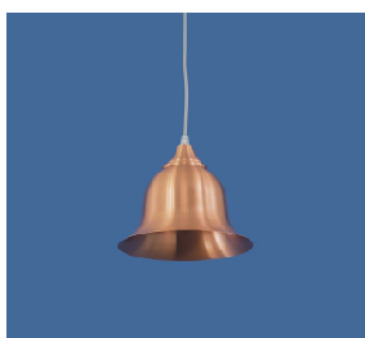

INDUSTRIELEUCHTEN

LIZ 02012900/1
Aluminium
Ø 260 x 160
E27 40W - 1x

LIZ 02012900/2
Aluminium
Ø 260 x 160
E27 40W - 1x

LIZ 0701133
Messing Antik
Ø 260 x 200
E27 40W - 1x

LIZ 0701190
Messing
Ø 260 x 200
E27 40W - 1x

LIZ 07012900
Aluminium
Ø 260 x 200
E27 40W - 1x

LIZ 07013900
Kupfer
Ø 260 x 200
E27 40W - 1x

LIZ 11013900
Kupfer
Ø 220 x 200
E27 40W - 1x

LIZ 12011333
Messing Antik
Ø 220 x 210
E27 40W - 1x

LIZ 12011900
Messing
Ø 220 x 210
E27 40W - 1x

LIZ 12012900
Aluminium
Ø 220 x 210
E27 40W - 1x

LIZ 14012712
Aluminium + Farbe
Ø 250 x 280
E27 40W - 1x

LIZ 14012716
Aluminium + Farbe
Ø 250 x 280
E27 40W - 1x

LIZ 14012717
Aluminium + Farbe
Ø 250 x 280
E27 40W - 1x