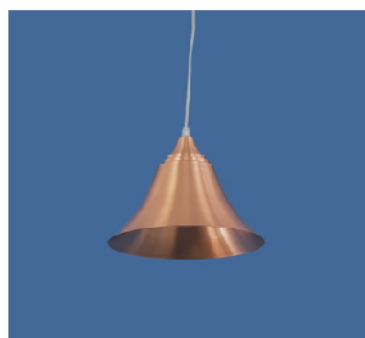

INDUSTRIELEUCHTEN

LIZ 02012900/1
Aluminium
Ø 260 x 160
E27 40W - 1x

LIZ 02012900/2
Aluminium
Ø 260 x 160
E27 40W - 1x

LIZ 0701133
Messing Antik
Ø 260 x 200
E27 40W - 1x

LIZ 0701190
Messing
Ø 260 x 200
E27 40W - 1x

LIZ 07012900
Aluminium
Ø 260 x 200
E27 40W - 1x

LIZ 07013900
Kupfer
Ø 260 x 200
E27 40W - 1x

LIZ 11013900
Kupfer
Ø 220 x 200
E27 40W - 1x

LIZ 12011333
Messing Antik
Ø 220 x 210
E27 40W - 1x

LIZ 12011900
Messing
Ø 220 x 210
E27 40W - 1x

LIZ 12012900
Aluminium
Ø 220 x 210
E27 40W - 1x

LIZ 14012712
Aluminium + Farbe
Ø 250 x 280
E27 40W - 1x

LIZ 14012716
Aluminium + Farbe
Ø 250 x 280
E27 40W - 1x

LIZ 14012717
Aluminium + Farbe
Ø 250 x 280
E27 40W - 1x