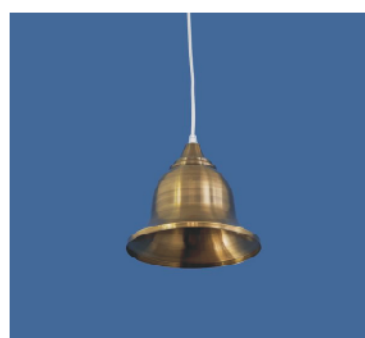

INDUSTRIELEUCHTEN

LIZ 02012900/1
Aluminium
Ø 260 x 160
E27 40W - 1x

LIZ 02012900/2
Aluminium
Ø 260 x 160
E27 40W - 1x

LIZ 0701133
Messing Antik
Ø 260 x 200
E27 40W - 1x

LIZ 0701190
Messing
Ø 260 x 200
E27 40W - 1x

LIZ 07012900
Aluminium
Ø 260 x 200
E27 40W - 1x

LIZ 07013900
Kupfer
Ø 260 x 200
E27 40W - 1x

LIZ 11013900
Kupfer
Ø 220 x 200
E27 40W - 1x

LIZ 12011333
Messing Antik
Ø 220 x 210
E27 40W - 1x

LIZ 12011900
Messing
Ø 220 x 210
E27 40W - 1x

LIZ 12012900
Aluminium
Ø 220 x 210
E27 40W - 1x

LIZ 14012712
Aluminium + Farbe
Ø 250 x 280
E27 40W - 1x

LIZ 14012716
Aluminium + Farbe
Ø 250 x 280
E27 40W - 1x

LIZ 14012717
Aluminium + Farbe
Ø 250 x 280
E27 40W - 1x