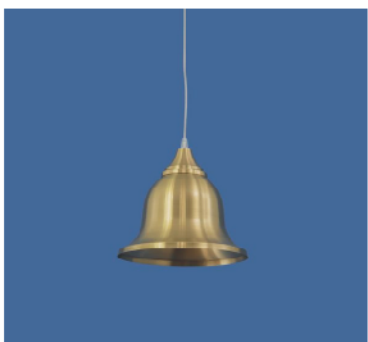

INDUSTRIELEUCHTEN

LIZ 02012900/1
Aluminium
Ø 260 x 160
E27 40W - 1x

LIZ 02012900/2
Aluminium
Ø 260 x 160
E27 40W - 1x

LIZ 0701133
Messing Antik
Ø 260 x 200
E27 40W - 1x

LIZ 0701190
Messing
Ø 260 x 200
E27 40W - 1x

LIZ 07012900
Aluminium
Ø 260 x 200
E27 40W - 1x

LIZ 07013900
Kupfer
Ø 260 x 200
E27 40W - 1x

LIZ 11013900
Kupfer
Ø 220 x 200
E27 40W - 1x

LIZ 12011333
Messing Antik
Ø 220 x 210
E27 40W - 1x

LIZ 12011900
Messing
Ø 220 x 210
E27 40W - 1x

LIZ 12012900
Aluminium
Ø 220 x 210
E27 40W - 1x

LIZ 14012712
Aluminium + Farbe
Ø 250 x 280
E27 40W - 1x

LIZ 14012716
Aluminium + Farbe
Ø 250 x 280
E27 40W - 1x

LIZ 14012717
Aluminium + Farbe
Ø 250 x 280
E27 40W - 1x