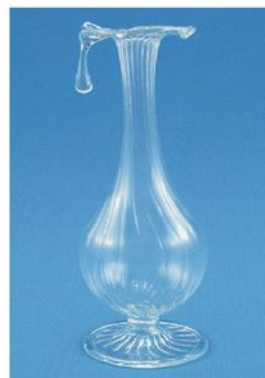

VÁZY NA KVĚTINY SKLENĚNÉ

platný od 1.10.2018

VKS 101000

Výška 225 průměr 50 mm

VKS 102000

Výška 205 průměr 60 mm

VKS 103000

Výška 195 průměr 70 mm

VKS 104000

Výška 150 průměr 65 mm

VKS 105000

Výška 165 průměr 60 mm

VKS 106000

Výška 165 průměr 70 mm

VKS 107000

Výška 165 průměr 85 mm

VKS 108000

Výška 175 průměr 65 mm

VKS 109000

Výška 235 průměr 80 mm