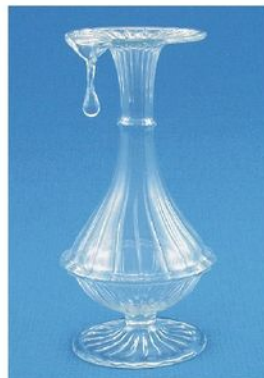

VÁZY NA KVĚTINY SKLENĚNÉ

platný od 1.10.2018

VKS 101000

Výška 225 průměr 50 mm

VKS 102000

Výška 205 průměr 60 mm

VKS 103000

Výška 195 průměr 70 mm

VKS 104000

Výška 150 průměr 65 mm

VKS 105000

Výška 165 průměr 60 mm

VKS 106000

Výška 165 průměr 70 mm

VKS 107000

Výška 165 průměr 85 mm

VKS 108000

Výška 175 průměr 65 mm

VKS 109000

Výška 235 průměr 80 mm