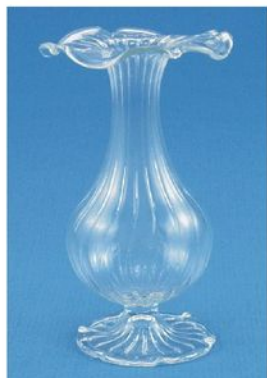

VÁZY NA KVĚTINY SKLENĚNÉ

platný od 1.10.2018

VKS 101000

Výška 225 průměr 50 mm

VKS 102000

Výška 205 průměr 60 mm

VKS 103000

Výška 195 průměr 70 mm

VKS 104000

Výška 150 průměr 65 mm

VKS 105000

Výška 165 průměr 60 mm

VKS 106000

Výška 165 průměr 70 mm

VKS 107000

Výška 165 průměr 85 mm

VKS 108000

Výška 175 průměr 65 mm

VKS 109000

Výška 235 průměr 80 mm