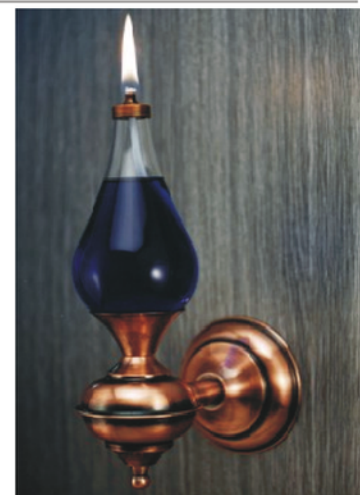

## OLEJOVÉ LAMPIČKY - kombinace kov + sklo

platný od 1.10.2018

**LOS 011100**  
Ø 88 x výška 180  
mosaz

**LOS 011200**  
Ø 88 x výška 180  
nikl

**LOS 013300**  
Ø 88 x výška 180  
staroměď

**Nástěnná LON 013300**  
Ø 88 x výška  
staroměď

**LOS 021305**  
Ø 88 x výška 210  
staromosaz + stínidlo růžové

**LOS 021206**  
Ø 88 x výška 210  
nikl + stínidlo modré

**LOS 023307**  
Ø 88 x výška 210  
Staroměď + stínidlo zelené

**LON 021105**  
Ø 85 x výška 220  
nástěnná mosaz stínidlo růžové

## OLEJOVÉ LAMPIČKY typ 03 se stínidlem "CYLINDR"

platný od 1.10.2018

LOS 033300  
Ø 88 x výška 195  
Staroměď + stínidlo čirý

LOS 031102  
Ø 88 x výška 195  
Mosaz + stínidlo Ambr

LOS 031103  
Ø 88 x výška 195  
Mosaz + stínidlo rytina