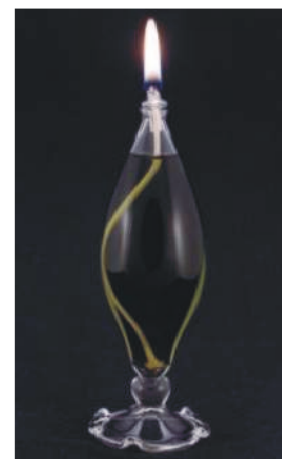

LOS 231000
Kapka štíhlá
na nízké noze
Ø 60x140 mm