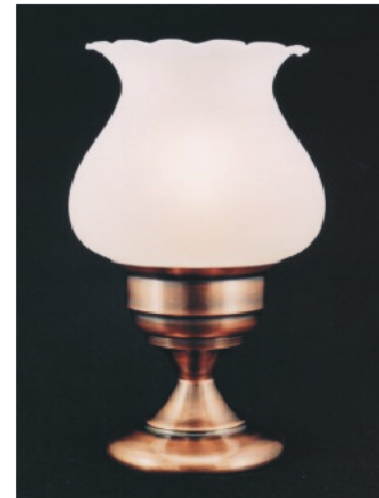

LOS 033302  
Ø 88 x výška 195  
Staroměď + stínidlo Ambr

LOS 031101  
Ø 88 x výška 195  
Mosaz + stínidlo matový

LOS 031201  
Ø 88 x výška 195  
Nikl + stínidlo matový

LOS 021101  
Ø 88 x výška 210  
Mosaz + stínidlo matový

LOS 023301  
Ø 88 x výška 210  
staroměď + stínidlo matový