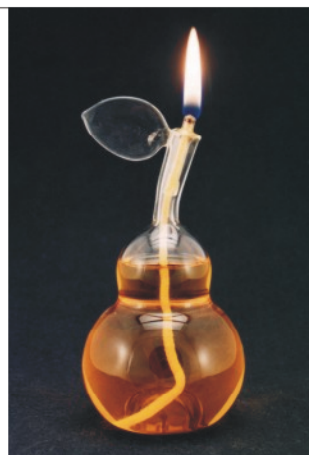

## OLEJOVÉ LAMPIČKY - celoskleněné

platný od 1.10.2018

**LOS 061000**  
Kahánek hřbitovní  
Ø 70 x 110 mm

**LOS 071000**  
Jablko  
Ø 65x100 mm

**LOS 081000**  
HRUŠKA  
Ø 65x120 mm

**LOS 091000**  
STROMEK  
Ø 60x140mm