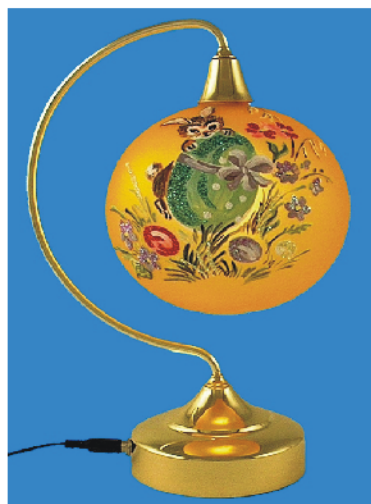

Svítilní ozdoby se stojánkem elektro 12 V- 4W platný od 1.10.2018

LES 510111 + SSK 121320
Mosaz leštěná

LES 510111 + SSK 121921
Mosaz leštěná

LES 510131 + SSK 121622
Staromosaz

LES 510111 + SSK 121622
Mosaz leštěná