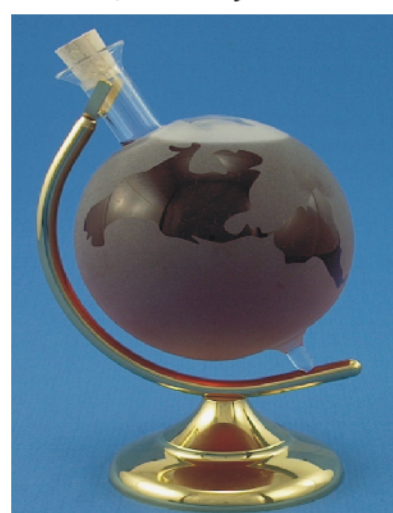

KARAFY + DOPLŇKY GASTRO

platný od 1.10.2018

karafa hrozen
NGS 010000
obsah 0,5 litru výška 300mm

karafa jablko
NGS 020000
obsah 0,5 litru výška 300mm

karafa hruška
NGS 030000
obsah 0,5 litru výška 300mm

karafa bez ovoce
NGS 201100
obsah 1,0 litru výška 450mm

karafa s třešní
NGS 211101
obsah 1,0 litru výška 400mm

karafa s hrozem
NGS 221102
obsah 1,0 litru výška 450mm

Destilační přístroj "HOBBY"
NGD 021100
Obsah 250 ml. výška 310 mm

Globus mosazný
NGS 500100
Obsah 0,5litru. výška 200mm

Globus nikl
NGS 500200 Obsah 0,5 litru.
Výška 200mm