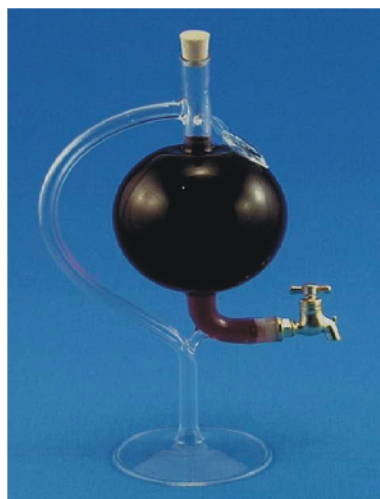

KARAFY + DOPLŇKY GASTRO

platný od 1.10.2018

karafa hrozen
NGS 010000
obsah 0,5 litru výška 300mm

karafa jablko
NGS 020000
obsah 0,5 litru výška 300mm

karafa hruška
NGS 030000
obsah 0,5 litru výška 300mm

karafa bez ovoce
NGS 201100
obsah 1,0 litru výška 450mm

karafa s třešní
NGS 211101
obsah 1,0 litru výška 400mm

karafa s hrozem
NGS 221102
obsah 1,0 litru výška 450mm

Destilační přístroj "HOBBY"
NGD 021100
Obsah 250 ml. výška 310 mm

Globus mosazný
NGS 500100
Obsah 0,5litru. výška 200mm

Globus nikl
NGS 500200 Obsah 0,5 litru.
Výška 200mm