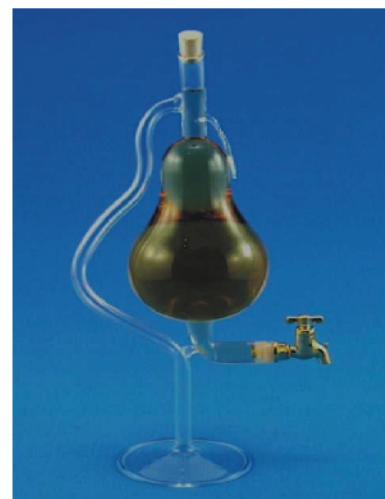

KARAFY + DOPLŇKY GASTRO

platný od 1.10.2018

karafa hrozen
NGS 010000
obsah 0,5 litru výška 300mm

karafa jablko
NGS 020000
obsah 0,5 litru výška 300mm

karafa hruška
NGS 030000
obsah 0,5 litru výška 300mm

karafa bez ovoce
NGS 201100
obsah 1,0 litru výška 450mm

karafa s třešní
NGS 211101
obsah 1,0 litru výška 400mm

karafa s hrozem
NGS 221102
obsah 1,0 litru výška 450mm

Destilační přístroj "HOBBY"
NGD 021100
Obsah 250 ml. výška 310 mm

Globus mosazný
NGS 500100
Obsah 0,5litru. výška 200mm

Globus nikl
NGS 500200 Obsah 0,5 litru.
Výška 200mm